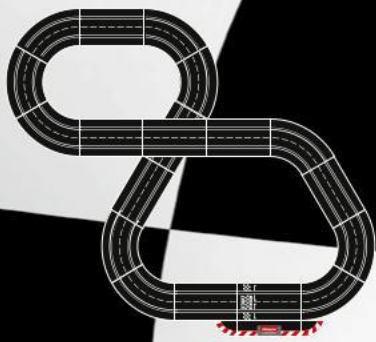

7.7x5.9 ft.

20.67ft.

20026956