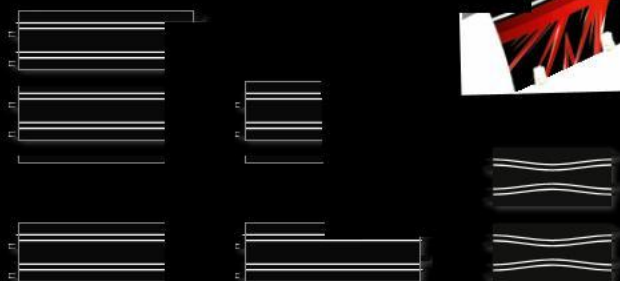

Ausbauset - Mega
Extension Pack - Mega

HyperDrive Fury

186 x 100 cm
x ft.

0 m
0 ft.

Adrenalin pur auf der Rennstrecke mit Carrera Hybrid „HyperDrive Fury“

Mit dem Carrera Hybrid Set „HyperDrive Fury“ treffen zwei kraftvolle Renncharaktere aufeinander: der BMW M4 GT3 „Rowe Racing, No.99“ und der Ford Mustang „Ford Performance, No.64“. Dank der Hybrid-Technologie entsteht ein völlig neues Racing-Erlebnis: Die Fahrzeuge können sich frei auf und neben der Strecke bewegen und Überholmanöver sind an jeder Stelle möglich. Durch die KI-Unterstützung reagieren die Fahrzeuge dynamisch auf das Renngeschehen und liefern sich packende Positionskämpfe entlang der Ideallinie. Gesteuert wird intuitiv über die kostenlose Carrera Hybrid App, wahlweise direkt mit dem Smartphone, externen oder mit dem Carrera Game-Controller. Unterschiedliche Fahrmodi ermöglichen sowohl einen leichten Einstieg als auch anspruchsvolle Duelle auf höherem Niveau und passen das Fahrverhalten an das Können der Fahrer an. Auf der 4,09 Meter langen Strecke mit Narrow Section sind präzises Timing und taktisches Gespür gefragt, wenn die Hybrid Cars in direkten Duellen aufeinandertreffen. Bis zu 16 Fahrer können lokal antreten und gleichzeitig ins Rennen starten– für intensives Hybrid-Racing, das klassische Rennbahn-Action mit moderner Gaming-Dynamik verbindet.