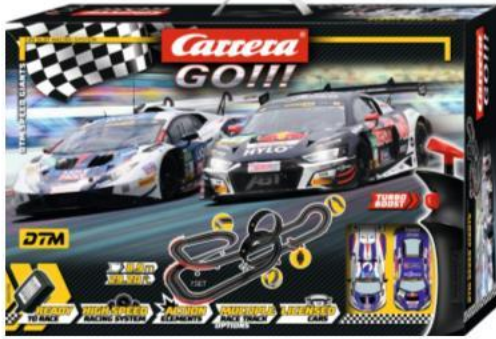

High-Speed Action with Legendary Supercars

The Carrera GO!!! set "DTM Supercars" brings the thrilling world of DTM straight into your home: On the 6.3-meter track, the Audi R8 LMS GT3 Evo II DTM "R. Feller, No.7" and the Lamborghini Huracán GT3 Evo II "Mirko Bortolotti, No.92" go head-to-head. Both 1:43 scale supercars engage in breathtaking duels on a race track featuring a loop, fly-over, intersection, and challenging corners. The turbo hand controller ensures the perfect speed, while precise control and exciting maneuvers in tight sections enhance the racing experience. Whether on the long straights or racing quickly through the loop, this set brings plenty of thrills and authentic motorsport action to the Carrera GO!!! world.

175 x 122 cm
5.74 x 4 ft.

6.3 m
20.67 ft.

A | DT | RB

DT | LA

Audi R8 LMS GT3 evo
II DTM "ABT, R. Feller,
No.7"

Lamborghini Huracán
GT3 EVO2 "Mirko
Bortolotti, No.92" (2024)

4007486625952

20062595

DTM Speed Giants

A | DT | LA | RB

DTM-Action ohne Limit

Mit dem Carrera GO!!! Set „DTM Speed Giants“ wird die Rennstrecke zum Schauplatz packender Duelle. Auf 8,9 Metern mit 2 Loopings, Steilkurven und einem spektakulären Fly-Over liefern sich der Audi R8 LMS GT3 evo II DTM "ABT, R. Feller, No.7" und der Lamborghini Huracán GT3 EVO2 "Luca Engstler, No.19" heiße Rennen. Die Turbo-Handregler ermöglichen es, auf den Highspeed- Strecke jede Herausforderung zu meistern, während das Timing beim Durchfahren der Loopings den entscheidenden Vorteil verschafft. Mit den originalgetreuen Fahrzeugen im Maßstab 1:43 erleben die Spieler intensives Rennsport-Feeling und spüren den Nervenkitzel, wenn sie sich in actiongeladenen Duellen messen.