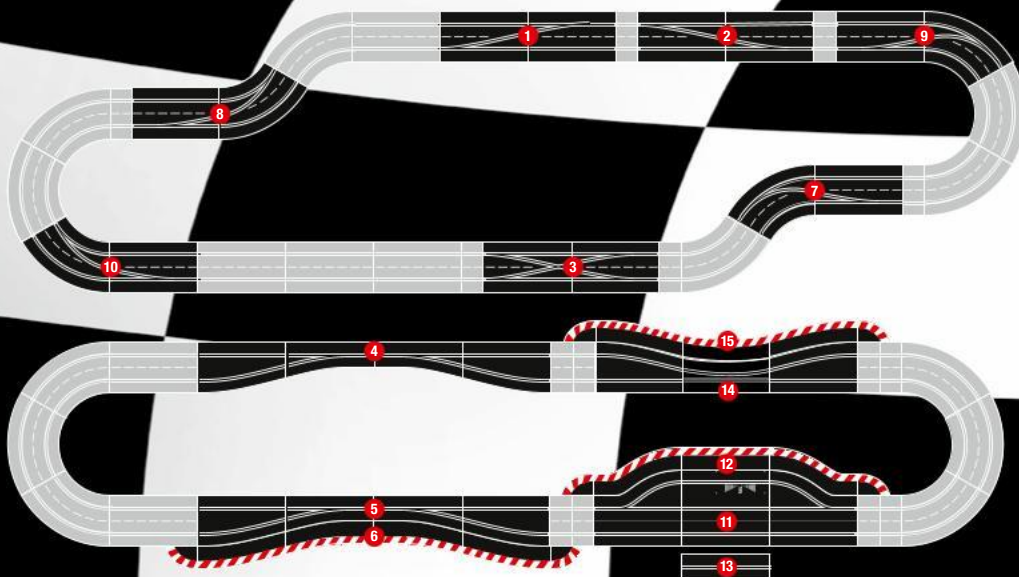

Art.-Nr. · Item no.	Bezeichnung · Description	Erklärung · Explanation
3 4 007486 303478	Double lane change section	2 track sections (34,5 cm/13.58 in.) = 1 lane change section (69 cm/27.16 in.)
8 4 007486 303638	Lane-changing curve LEFT, outside to inside	2 track sections = 1 Spurwechselkurve
10 4 007486 303652	Lane-changing curve RIGHT, outside to inside	2 track sections = 1 Spurwechselkurve
13 20030341 4 007486 303416	Einspurgerade Single lane straight	Für den Einsatz bei der Erweiterung der Pit Lane oder einer Engstelle To be used when extending the Pit Lane or a narrow section