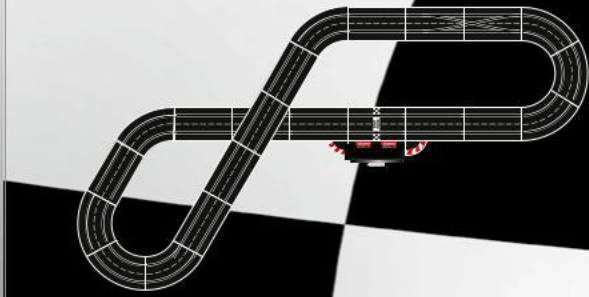

10.01 x 5.58 ft.
23.95 ft.