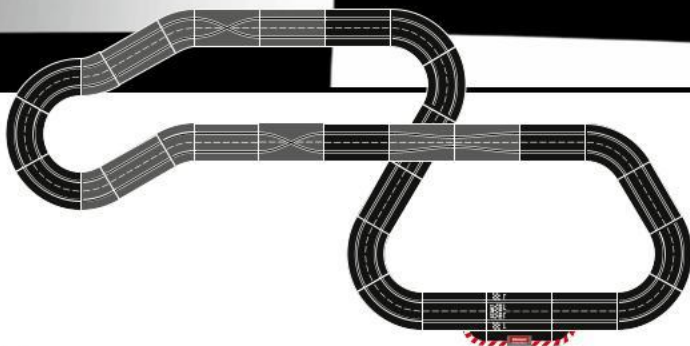

Spurwechselstücke, 4 Kurven 2/30°,

Extension Set

4 standard straights, 2 chicane, 2 lane change sections, 4 curves 2/30°, track section bolts

3,8 m · 12.46 ft.

385x180cm · 12.63x5.9ft.

10m · 32.81ft.

Erlebe das Carrera Rennbahn-Feeling mit unserem top-aktuellen Carrera DIGITAL-Zubehör!