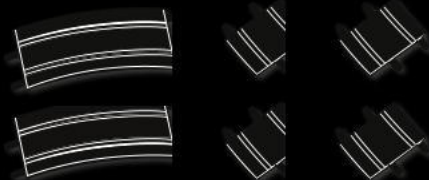

Extension Pack - Formula Ra

nsion Pack - GT Racer

20071606

20071609

07486 716094