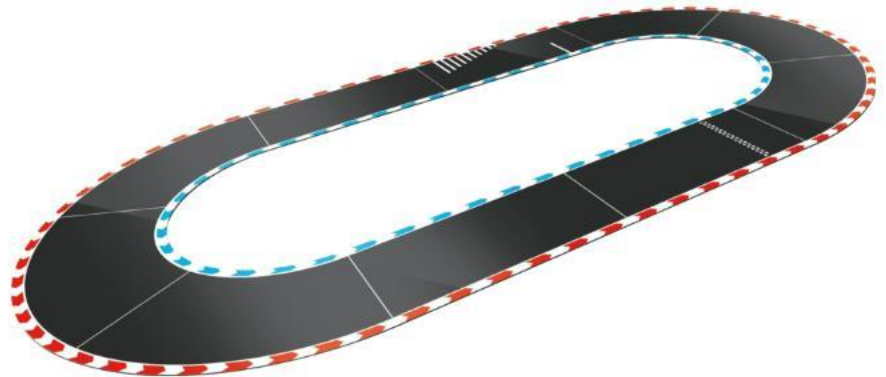

Ausbauset - Mega
Extension Pack - Mega

HyperDrive Fury

186 x 100 cm
x ft.

0 m
0 ft.

Adrenalin pur auf der Rennstrecke mit Carrera Hybrid „HyperDrive Fury“

Mit dem Carrera Hybrid Set „HyperDrive Fury“ treffen zwei kraftvolle Renncharaktere aufeinander: der BMW M4 GT3 „Rowe Racing, No.99“ und der Ford Mustang „Ford Performance, No.64“. Dank der Hybrid-Technologie entsteht ein völlig neues Racing-Erlebnis: Die Fahrzeuge können sich frei auf und neben der Strecke bewegen und Überholmanöver sind an jeder Stelle möglich. Durch die KI-Unterstützung reagieren die Fahrzeuge dynamisch auf das Renngeschehen und liefern sich packende Positionskämpfe entlang der Ideallinie. Gesteuert wird intuitiv über die kostenlose Carrera Hybrid App, wahlweise direkt mit dem Smartphone, externen oder mit dem Carrera Game-Controller. Unterschiedliche Fahrmodi ermöglichen sowohl einen leichten Einstieg als auch anspruchsvolle Duelle auf höherem Niveau und passen das Fahrverhalten an das Können der Fahrer an. Auf der 4,09 Meter langen Strecke mit Narrow Section sind präzises Timing und taktisches Gespür gefragt, wenn die Hybrid Cars in direkten Duellen aufeinandertreffen. Bis zu 16 Fahrer können lokal antreten und gleichzeitig ins Rennen starten– für intensives Hybrid-Racing, das klassische Rennbahn-Action mit moderner Gaming-Dynamik verbindet.