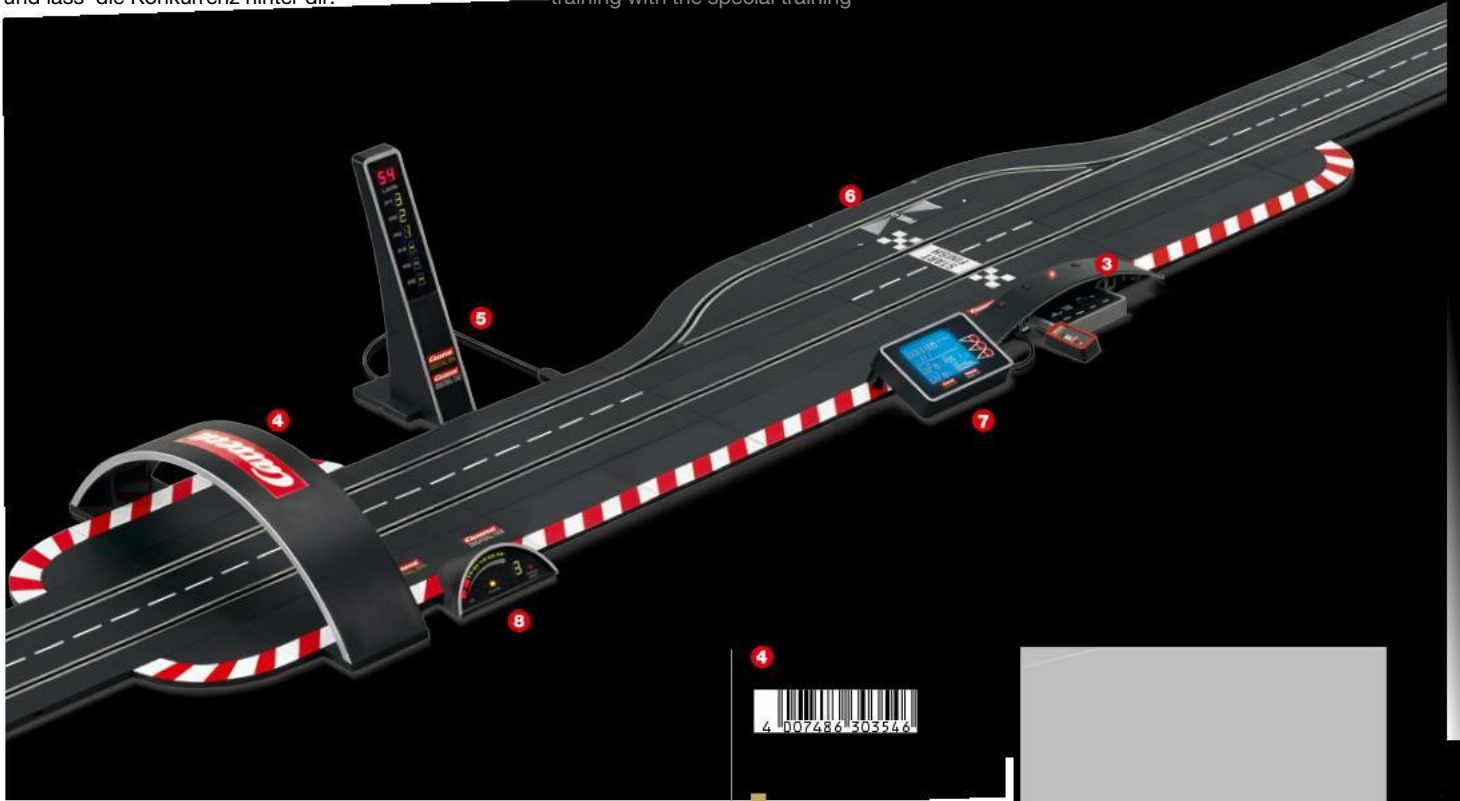

Erlebe das Carrera Rennbahn-Feeling mit unserem top-aktuellen Carrera DIGITAL-Zubehör!

Wahren Fahrspaß bietet der Lap Counter mit Anzeige von Position, schnellsten Rundenzeiten und der exakten Gesamtzeit mit Zeitdifferenz! Starte dein persönliches Training mit dem speziellen Trainings- und Rennmodus und lass' die Konkurrenz hinter dir!

Experience the Carrera racetrack feeling with our state-of-the-art Carrera DIGITAL accessories!

The lap counter offers you real speed thrills with a display including position, fastest lap times and the exact overall time with time difference! Start your personal training with the special training

The start light triggers the first rush of adrenaline then it's pedal-to-the-metal time. The Position Tower means racers always have a race position overview.